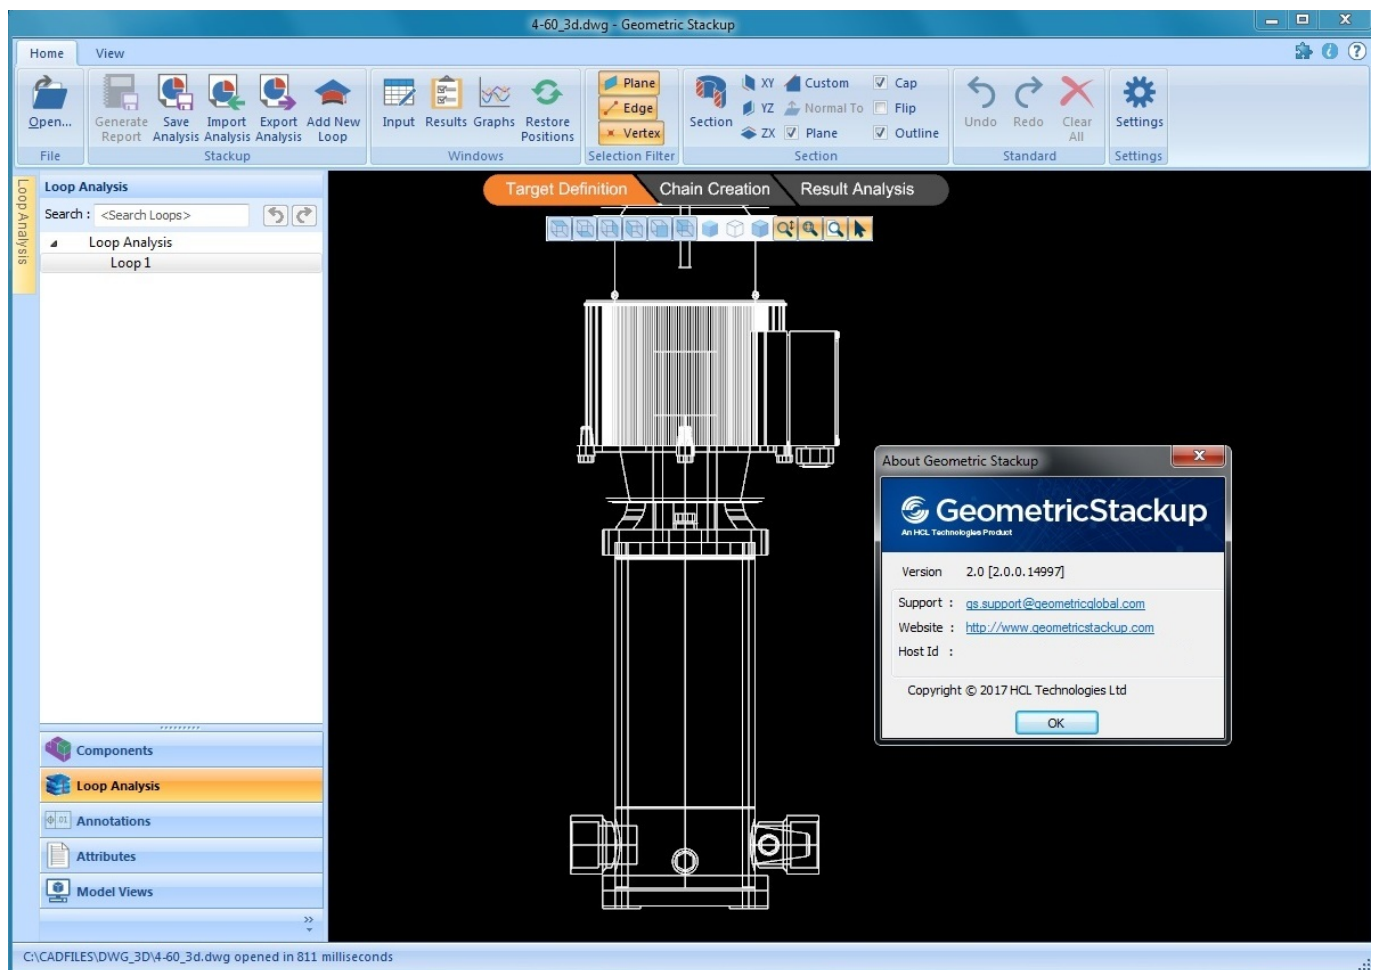

# DOWNLOAD

[Fabrication CAMduct 2017 Herunterladen Schl Sselgenerator 64 Bits](#)

[Fabrication CAMduct 2017 Herunterladen Schl Sselgenerator 64 Bits](#)

---

**DOWNLOAD**

---

a49d837719